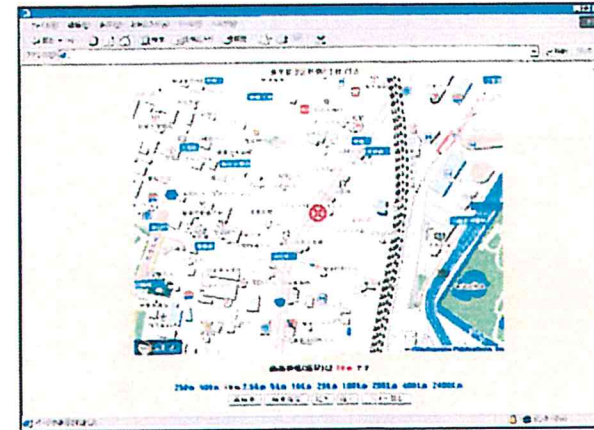

専用端末のご紹介

- ・ FOMA網で情報を通知します。
(プラスエリアには非対応です。)
- ・ GPSで測位をします。
- ・ 防犯ブザーが付いています。
- ・ およそ1週間の待受け時間が可能です。
(利用状況により実際の時間は変わります。)
- ・ 充電器は既存のFOMAケータイ電話充電器でまかなえます。

The Location Inc.

リアルタイムに場所が確認できます

e-Locationカンパニー

インターネット

サーバで緯度経度情報を計算し、Internetを経由して、PCに緯度経度情報を取り込みます。

© 昭文社