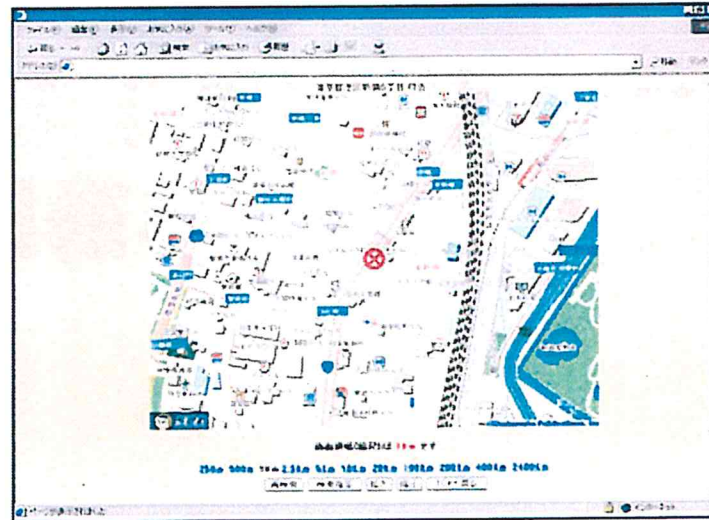

専用端末のご紹介

- ・ FOMA網で情報を通知します。
(プラスエリアには非対応です。)
- ・ GPSで測位をします。
- ・ 防犯ブザーが付いています。
- ・ およそ1週間の待受け時間が可能です。
(利用状況により実際の時間は変わります。)
- ・ 充電器は既存のFOMAケータイ電話充電器でまかなえます。

The Location Inc.

リアルタイムに場所が確認できます

e-Locationカンパニー

インターネット

サーバで緯度経度情報を計算し、Internetを経由して、PCに緯度経度情報を取り込みます。

© 昭文社